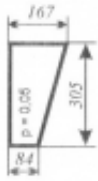

Dane aktualne na dzień: 16-10-2025 14:36

Link do produktu: <https://sklep.firma3e.pl/t25-sokolka-szyba-przednia-dolna-prawa-p-825.html>

T25 Sokółka - szyba przednia dolna prawa

Cena	23,00 zł
Dostępność	Dostępny
Numer katalogowy	SK0494

Opis produktu

Szyba płaska, bezbarwna, grubość szkła - 5 mm. Istnieje możliwość zakupu uszczelek do montażu szyby.