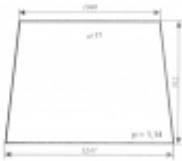

Dane aktualne na dzień: 02-06-2026 23:13

Link do produktu: <https://sklep.firma3e.pl/t25-sokolka-szyba-przednia-p-822.html>

T25 Sokółka - szyba przednia

Cena	149,00 zł
Dostępność	Dostępny
Numer katalogowy	SK0491

Opis produktu

Szyba płaska, bezbarwna, grubość szkła - 5 mm. Istnieje możliwość zakupu uszczelek do montażu szyby.