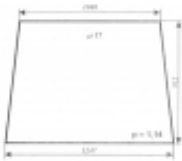

Dane aktualne na dzień: 16-10-2025 14:36

Link do produktu: <https://sklep.firma3e.pl/t25-sokolka-szyba-przednia-p-822.html>

T25 Sokółka - szyba przednia

Cena **149,00 zł**

Dostępność **Dostępny**

Numer katalogowy **SK0491**

Opis produktu

Szyba płaska, bezbarwna, grubość szkła - 5 mm. Istnieje możliwość zakupu uszczelek do montażu szyby.