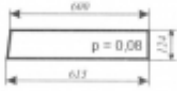

## T25 Sokółka - szyba tylna dolna

Cena	<b>23,00 zł</b>
Dostępność	<b>Dostępny</b>
Numer katalogowy	<b>SK0496</b>

### Opis produktu

Szyba płaska, bezbarwna, grubość szkła - 5 mm. Istnieje możliwość zakupu uszczelek do montażu szyby.