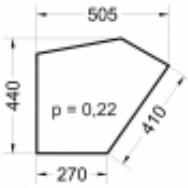

Dane aktualne na dzień: 16-10-2025 14:47

Link do produktu: <https://sklep.firma3e.pl/t25-zabski-szyba-drzwi-dol-p-851.html>

T25 Żabski - szyba drzwi dół

Cena	72,00 zł
Dostępność	Dostępny
Numer katalogowy	SK0K42

Opis produktu

Szyba płaska, bezbarwna, grubość szkła - 5 mm. Istnieje możliwość zakupu uszczelek do montażu szyby.