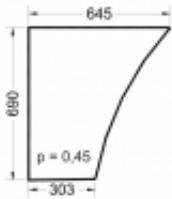

Dane aktualne na dzień: 02-06-2026 23:13

Link do produktu: <https://sklep.firma3e.pl/ursus-2812-koja-smolniki-szyba-drzwi-dol-p-1636.html>

Ursus 2812 Koja Smolniki - szyba drzwi dół

Cena **135,00 zł**

Dostępność **Dostępny**

Numer katalogowy **SK0M26**

Opis produktu

Szyba płaska, bezbarwna, grubość szkła - 5 mm. Istnieje możliwość zakupu uszczelek do montażu szyby.