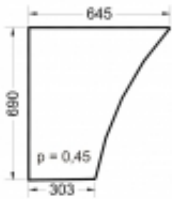

Dane aktualne na dzień: 05-04-2025 12:51

Link do produktu: <https://sklep.firma3e.pl/ursus-2812-koja-smolniki-szyba-drzwi-dol-p-1636.html>

Ursus 2812 Koja Smolniki - szyba drzwi dół

Cena **135,00 zł**

Dostępność **Dostępny**

Numer katalogowy **SK0M26**

Opis produktu

Szyba płaska, bezbarwna, grubość szkła - 5 mm. Istnieje możliwość zakupu uszczelek do montażu szyby.