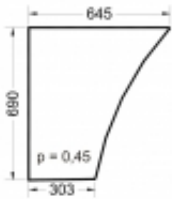

Dane aktualne na dzień: 16-10-2025 14:36

Link do produktu: <https://sklep.firma3e.pl/ursus-2812-koja-smolniki-szyba-drzwi-dol-p-517.html>

Ursus 2812 Koja Smolniki - szyba drzwi dół

Cena **129,00 zł**

Dostępność **Dostępny**

Numer katalogowy **SK0M26**

Opis produktu

Szyba płaska, bezbarwna, grubość szkła - 5 mm. Istnieje możliwość zakupu uszczelek do montażu szyby.