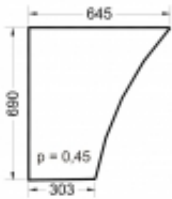

Dane aktualne na dzień: 05-04-2025 12:49

Link do produktu: <https://sklep.firma3e.pl/ursus-2812-koja-smolniki-szyba-drzwi-dol-p-517.html>

Ursus 2812 Koja Smolniki - szyba drzwi dół

Cena **129,00 zł**

Dostępność **Dostępny**

Numer katalogowy **SK0M26**

Opis produktu

Szyba płaska, bezbarwna, grubość szkła - 5 mm. Istnieje możliwość zakupu uszczelek do montażu szyby.