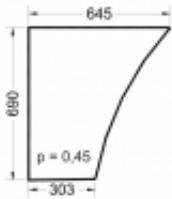

Dane aktualne na dzień: 02-06-2026 23:13

Link do produktu: <https://sklep.firma3e.pl/ursus-2812-koja-smolniki-szyba-drzwi-dol-p-517.html>

Ursus 2812 Koja Smolniki - szyba drzwi dół

Cena **129,00 zł**

Dostępność **Dostępny**

Numer katalogowy **SK0M26**

Opis produktu

Szyba płaska, bezbarwna, grubość szkła - 5 mm. Istnieje możliwość zakupu uszczelek do montażu szyby.