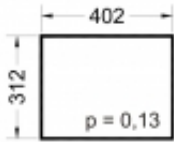

Dane aktualne na dzień: 03-06-2026 00:12

Link do produktu: <https://sklep.firma3e.pl/ursus-2812-koja-smolniki-szyba-tylna-dolna-przesuwana-p-519.html>

Ursus 2812 Koja Smolniki - szyba tylna dolna przesuwana

Cena	48,00 zł
Dostępność	Dostępny
Numer katalogowy	SK0M30

Opis produktu

Szyba płaska, bezbarwna, grubość szkła - 5 mm. Istnieje możliwość zakupu uszczelek do montażu szyby.