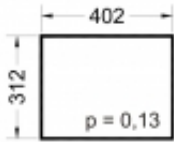

Cena	48,00 zł
Dostępność	Dostępny
Numer katalogowy	SK0M30

Opis produktu

Szyba płaska, bezbarwna, grubość szkła - 5 mm. Istnieje możliwość zakupu uszczelek do montażu szyby.