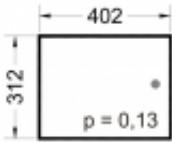

Dane aktualne na dzień: 03-06-2026 00:05

Link do produktu: <https://sklep.firma3e.pl/ursus-2812-koja-smolniki-szyba-tylna-dolna-stala-p-518.html>

Ursus 2812 Koja Smolniki - szyba tylna dolna stała

Cena **52,00 zł**

Dostępność **Dostępny**

Numer katalogowy **SK0M29**

Opis produktu

Szyba płaska, bezbarwna, grubość szkła - 5 mm. Istnieje możliwość zakupu uszczelek do montażu szyby.