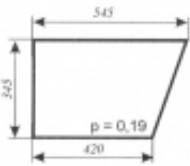

Dane aktualne na dzień: 02-06-2026 23:44

Link do produktu: <https://sklep.firma3e.pl/ursus-2812-zamosc-szyba-drzwi-dol-p-524.html>

Ursus 2812 Zamość - szyba drzwi dół

Cena	39,00 zł
------	-----------------

Dostępność	Dostępny
------------	-----------------

Numer katalogowy	SK0590
------------------	---------------

Opis produktu

Szyba płaska, bezbarwna, grubość szkła - 5 mm. Istnieje możliwość zakupu uszczelek do montażu szyby.