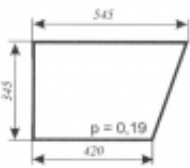

Dane aktualne na dzień: 05-04-2025 12:39

Link do produktu: <https://sklep.firma3e.pl/ursus-2812-zamosc-szyba-drzwi-dol-p-524.html>

Ursus 2812 Zamość - szyba drzwi dół

Cena	39,00 zł
------	-----------------

Dostępność	Dostępny
------------	-----------------

Numer katalogowy	SK0590
------------------	---------------

Opis produktu

Szyba płaska, bezbarwna, grubość szkła - 5 mm. Istnieje możliwość zakupu uszczelek do montażu szyby.