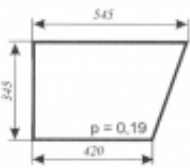

Dane aktualne na dzień: 02-06-2026 23:11

Link do produktu: <https://sklep.firma3e.pl/ursus-2812-zamosc-szyba-drzwi-dol-p-524.html>

Ursus 2812 Zamość - szyba drzwi dół

Cena **39,00 zł**

Dostępność **Dostępny**

Numer katalogowy **SK0590**

Opis produktu

Szyba płaska, bezbarwna, grubość szkła - 5 mm. Istnieje możliwość zakupu uszczelek do montażu szyby.