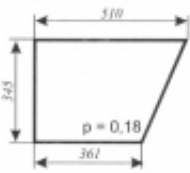

## Ursus 2812 Zamość - szyba drzwi dół - wersja 2

Cena	<b>39,00 zł</b>
Dostępność	<b>Dostępny</b>
Numer katalogowy	<b>SK0590a</b>

### Opis produktu

Szyba płaska, bezbarwna, grubość szkła - 5 mm. Istnieje możliwość zakupu uszczelek do montażu szyby.