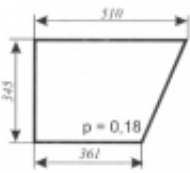

Dane aktualne na dzień: 10-04-2025 10:35

Link do produktu: <https://sklep.firma3e.pl/ursus-2812-zamosc-szyba-drzwi-dol-wersja-2-p-525.html>

Ursus 2812 Zamość - szyba drzwi dół - wersja 2

Cena	39,00 zł
Dostępność	Dostępny
Numer katalogowy	SK0590a

Opis produktu

Szyba płaska, bezbarwna, grubość szkła - 5 mm. Istnieje możliwość zakupu uszczelek do montażu szyby.