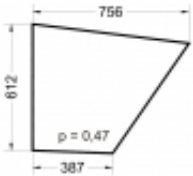

Dane aktualne na dzień: 16-10-2025 14:36

Link do produktu: <https://sklep.firma3e.pl/ursus-3502-ogrodnik-duze-koła-szyba-drzwi-dol-p-534.html>

Ursus 3502 Ogrodnik (duże koła) - szyba drzwi dół

Cena **141,00 zł**

Dostępność **Dostępny**

Numer katalogowy **SK0M34**

Opis produktu

Szyba płaska, bezbarwna, grubość szkła - 5 mm. Istnieje możliwość zakupu uszczelek do montażu szyby.