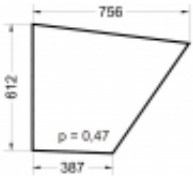

Dane aktualne na dzień: 10-04-2025 12:32

Link do produktu: <https://sklep.firma3e.pl/ursus-3502-ogrodnik-duze-koła-szyba-drzwi-dol-p-534.html>

Ursus 3502 Ogrodnik (duże koła) - szyba drzwi dół

Cena **141,00 zł**

Dostępność **Dostępny**

Numer katalogowy **SK0M34**

Opis produktu

Szyba płaska, bezbarwna, grubość szkła - 5 mm. Istnieje możliwość zakupu uszczelek do montażu szyby.