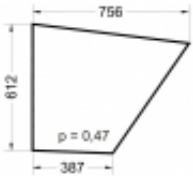

Dane aktualne na dzień: 03-06-2026 00:12

Link do produktu: <https://sklep.firma3e.pl/ursus-3502-ogrodnik-duze-koła-szyba-drzwi-dol-p-534.html>

Ursus 3502 Ogrodnik (duże koła) - szyba drzwi dół

Cena **141,00 zł**

Dostępność **Dostępny**

Numer katalogowy **SK0M34**

Opis produktu

Szyba płaska, bezbarwna, grubość szkła - 5 mm. Istnieje możliwość zakupu uszczelek do montażu szyby.