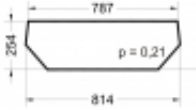

Dane aktualne na dzień: 03-06-2026 00:09

Link do produktu: <https://sklep.firma3e.pl/ursus-3502-ogrodnik-duze-koła-szyba-tylna-dolna-p-535.html>

Ursus 3502 Ogrodnik (duże koła) - szyba tylna dolna

Cena	75,00 zł
Dostępność	Dostępny
Numer katalogowy	SK0M35

Opis produktu

Szyba płaska, bezbarwna, grubość szkła - 5 mm. Istnieje możliwość zakupu uszczelek do montażu szyby.