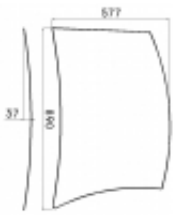

Dane aktualne na dzień: 03-06-2026 00:09

Link do produktu: <https://sklep.firma3e.pl/ursus-3502-szyby-wklejane-szyba-boczna-lewa-p-1567.html>

## Ursus 3502 - szyby wklejane - szyba boczna lewa

Cena **434,00 zł**

Dostępność **Dostępny**

Numer katalogowy **SH1034**

### Opis produktu

Szyba gięta, bezbarwna, grubość szkła - 5 mm.  
Istnieje możliwość zakupu kleju do montażu szyby.