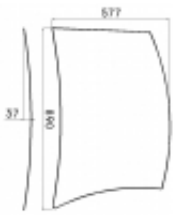

Dane aktualne na dzień: 02-06-2026 23:13

Link do produktu: <https://sklep.firma3e.pl/ursus-3502-szyby-wklejane-szyba-boczna-prawa-p-1547.html>

Ursus 3502 - szyby wklejane - szyba boczna prawa

Cena **434,00 zł**

Dostępność **Dostępny**

Numer katalogowy **SH1034**

Opis produktu

Szyba gięta, bezbarwna, grubość szkła - 5 mm.
Istnieje możliwość zakupu kleju do montażu szyby.