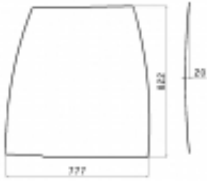

## Ursus 3502 - szyby wklejane - szyba drzwi góra lewa

Cena **568,00 zł**

Dostępność **Dostępny**

Numer katalogowy **SH1033**

### Opis produktu

Szyba gięta, bezbarwna, grubość szkła - 5 mm.  
Istnieje możliwość zakupu kleju do montażu szyby.