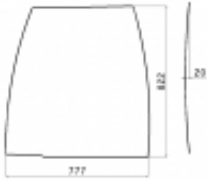

## Ursus 3502 - szyby wklejane - szyba drzwi góra prawa

Cena **568,00 zł**

Dostępność **Dostępny**

Numer katalogowy **SH1033**

### Opis produktu

Szyba gięta, bezbarwna, grubość szkła - 5 mm.  
Istnieje możliwość zakupu kleju do montażu szyby.