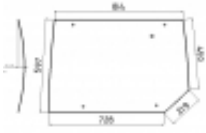

Dane aktualne na dzień: 02-06-2026 23:13

Link do produktu: <https://sklep.firma3e.pl/ursus-3502-szyby-wklejane-szyba-tylna-p-1371.html>

Ursus 3502 - szyby wklejane - szyba tylna

Cena	583,00 zł

Dostępność	Dostępny

Numer katalogowy	SH1032

Opis produktu

Szyba gięta, bezbarwna, grubość szkła - 5 mm.
Istnieje możliwość zakupu kleju do montażu szyby.