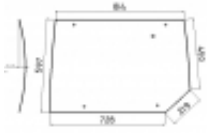

Dane aktualne na dzień: 08-04-2025 10:51

Link do produktu: <https://sklep.firma3e.pl/ursus-3502-szyby-wklejane-szyba-tylna-p-1371.html>

Ursus 3502 - szyby wklejane - szyba tylna

Cena	403,00 zł

Dostępność	Dostępny

Numer katalogowy	SH1032

Opis produktu

Szyba gięta, bezbarwna, grubość szkła - 5 mm.
Istnieje możliwość zakupu kleju do montażu szyby.