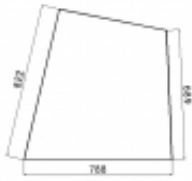

Dane aktualne na dzień: 03-06-2026 00:09

Link do produktu: <https://sklep.firma3e.pl/ursus-3502-wersja-przejsciowa-szyba-drzwi-gora-p-1426.html>

Ursus 3502 - wersja przejściowa - szyba drzwi góra

Cena **122,00 zł**

Dostępność **Dostępny**

Numer katalogowy **SH1052**

Opis produktu

Szyba płaska, bezbarwna, grubość szkła - 5 mm.
Istnieje możliwość zakupu uszczelek do montażu szyby.