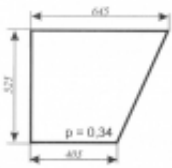

Dane aktualne na dzień: 08-04-2025 17:22

Link do produktu: <https://sklep.firma3e.pl/ursus-3512-koja-smolniki-szyba-drzwi-dol-p-554.html>

Ursus 3512 Koja Smolniki - szyba drzwi dół

Cena **49,00 zł**

Dostępność **Dostępny**

Numer katalogowy **SK0707**

Opis produktu

Szyba płaska, bezbarwna, grubość szkła - 5 mm. Istnieje możliwość zakupu uszczelek do montażu szyby.