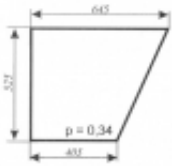

Dane aktualne na dzień: 02-06-2026 23:13

Link do produktu: <https://sklep.firma3e.pl/ursus-3512-koja-smolniki-szyba-drzwi-dol-p-554.html>

Ursus 3512 Koja Smolniki - szyba drzwi dół

Cena	49,00 zł

Dostępność	Dostępny

Numer katalogowy	SK0707

Opis produktu

Szyba płaska, bezbarwna, grubość szkła - 5 mm. Istnieje możliwość zakupu uszczelek do montażu szyby.