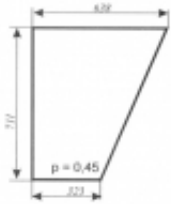

Dane aktualne na dzień: 02-06-2026 23:14

Link do produktu: <https://sklep.firma3e.pl/ursus-3512-koja-smolniki-szyba-drzwi-dol-wersja-2-p-555.html>

Ursus 3512 Koja Smolniki - szyba drzwi dół - wersja 2

Cena	59,00 zł
Dostępność	Dostępny
Numer katalogowy	SK0707a

Opis produktu

Szyba płaska, bezbarwna, grubość szkła - 5 mm. Istnieje możliwość zakupu uszczelek do montażu szyby.