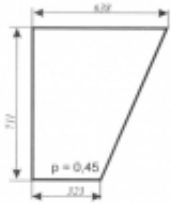

Dane aktualne na dzień: 08-04-2025 18:09

Link do produktu: <https://sklep.firma3e.pl/ursus-3512-koja-smolniki-szyba-drzwi-dol-wersja-2-p-555.html>

Ursus 3512 Koja Smolniki - szyba drzwi dół - wersja 2

Cena	59,00 zł
Dostępność	Dostępny
Numer katalogowy	SK0707a

Opis produktu

Szyba płaska, bezbarwna, grubość szkła - 5 mm. Istnieje możliwość zakupu uszczelek do montażu szyby.