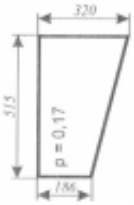

Dane aktualne na dzień: 03-06-2026 00:04

Link do produktu: <https://sklep.firma3e.pl/ursus-3512-koja-smolniki-szyba-przednia-dolna-p-556.html>

Ursus 3512 Koja Smolniki - szyba przednia dolna

Cena	33,00 zł
Dostępność	Dostępny
Numer katalogowy	SK0708

Opis produktu

Szyba płaska, bezbarwna, grubość szkła - 5 mm. Istnieje możliwość zakupu uszczelek do montażu szyby.