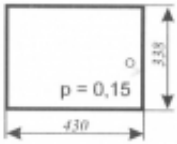

Dane aktualne na dzień: 08-04-2025 17:47

Link do produktu: <https://sklep.firma3e.pl/ursus-3512-koja-smolniki-szyba-tylna-dolna-przesuwana-p-559.html>

Ursus 3512 Koja Smolniki - szyba tylna dolna przesuwana

Cena	33,00 zł
Dostępność	Dostępny
Numer katalogowy	SK0710

Opis produktu

Szyba płaska, bezbarwna, grubość szkła - 5 mm. Istnieje możliwość zakupu uszczelek do montażu szyby.