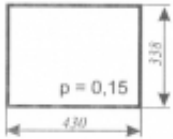

Dane aktualne na dzień: 03-06-2026 00:03

Link do produktu: <https://sklep.firma3e.pl/ursus-3512-koja-smolniki-szyba-tylna-dolna-stala-p-558.html>

Ursus 3512 Koja Smolniki - szyba tylna dolna stała

Cena	30,00 zł
Dostępność	Dostępny
Numer katalogowy	SK0709

Opis produktu

Szyba płaska, bezbarwna, grubość szkła - 5 mm. Istnieje możliwość zakupu uszczelek do montażu szyby.