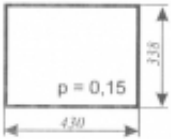

Dane aktualne na dzień: 08-04-2025 17:27

Link do produktu: <https://sklep.firma3e.pl/ursus-3512-koja-smolniki-szyba-tylna-dolna-stala-p-558.html>

Ursus 3512 Koja Smolniki - szyba tylna dolna stała

Cena	30,00 zł
Dostępność	Dostępny
Numer katalogowy	SK0709

Opis produktu

Szyba płaska, bezbarwna, grubość szkła - 5 mm. Istnieje możliwość zakupu uszczelek do montażu szyby.