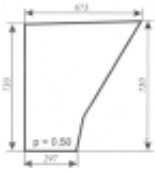

Dane aktualne na dzień: 02-06-2026 23:13

Link do produktu: <https://sklep.firma3e.pl/ursus-3514-koja-smolniki-szyba-drzwi-dol-p-580.html>

Ursus 3514 Koja Smolniki - szyba drzwi dół

Cena **67,00 zł**

Dostępność **Dostępny**

Numer katalogowy **SK0735**

Opis produktu

Szyba płaska, bezbarwna, grubość szkła - 5 mm. Istnieje możliwość zakupu uszczelek do montażu szyby.