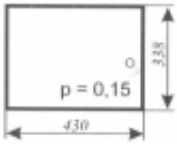

Dane aktualne na dzień: 16-10-2025 14:36

Link do produktu: <https://sklep.firma3e.pl/ursus-3514-koja-smolniki-szyba-tylna-dolna-przesuwana-p-578.html>

Ursus 3514 Koja Smolniki - szyba tylna dolna przesuwana

Cena	33,00 zł
Dostępność	Dostępny
Numer katalogowy	SK0733

Opis produktu

Szyba płaska, bezbarwna, grubość szkła - 5 mm. Istnieje możliwość zakupu uszczelek do montażu szyby.