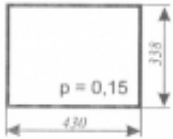

Dane aktualne na dzień: 16-10-2025 14:47

Link do produktu: <https://sklep.firma3e.pl/ursus-3514-koja-smolniki-szyba-tylna-dolna-stala-p-577.html>

Ursus 3514 Koja Smolniki - szyba tylna dolna stała

Cena	29,00 zł
Dostępność	Dostępny
Numer katalogowy	SK0732

Opis produktu

Szyba płaska, bezbarwna, grubość szkła - 5 mm. Istnieje możliwość zakupu uszczelek do montażu szyby.