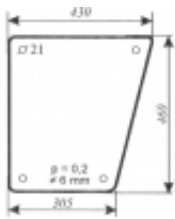

Dane aktualne na dzień: 02-06-2026 23:10

Link do produktu: <https://sklep.firma3e.pl/ursus-4512-szyba-drzwi-dol-p-584.html>

Ursus 4512 - szyba drzwi dół

Cena **52,00 zł**

Dostępność **Dostępny**

Numer katalogowy **SK0079**

Opis produktu

Szyba płaska, bezbarwna, grubość szkła - 6 mm. Istnieje możliwość zakupu uszczelek do montażu szyby.