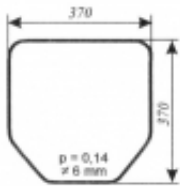

Dane aktualne na dzień: 05-04-2025 12:41

Link do produktu: <https://sklep.firma3e.pl/ursus-4512-szyba-tylna-dolna-stala-p-585.html>

Ursus 4512 - szyba tylna dolna stała

Cena **35,00 zł**

Dostępność **Dostępny**

Numer katalogowy **SK0080**

Opis produktu

Szyba płaska, bezbarwna, grubość szkła - 6 mm. Istnieje możliwość zakupu uszczelek do montażu szyby.