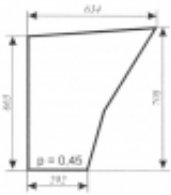

Dane aktualne na dzień: 02-06-2026 23:13

Link do produktu: <https://sklep.firma3e.pl/ursus-6014-sokolka-szyba-drzwi-dol-p-594.html>

Ursus 6014 Sokółka - szyba drzwi dół

Cena **64,00 zł**

Dostępność **Dostępny**

Numer katalogowy **SK0742**

Opis produktu

Szyba płaska, bezbarwna, grubość szkła - 5 mm. Istnieje możliwość zakupu uszczelek do montażu szyby.