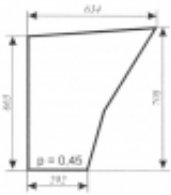

Dane aktualne na dzień: 08-04-2026 17:25

Link do produktu: <https://sklep.firma3e.pl/ursus-6014-sokolka-szyba-drzwi-dol-p-594.html>

Ursus 6014 Sokółka - szyba drzwi dół

Cena **64,00 zł**

Dostępność **Dostępny**

Numer katalogowy **SK0742**

Opis produktu

Szyba płaska, bezbarwna, grubość szkła - 5 mm. Istnieje możliwość zakupu uszczelek do montażu szyby.