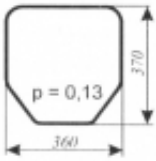

Dane aktualne na dzień: 02-06-2026 23:13

Link do produktu: <https://sklep.firma3e.pl/ursus-6014-sokolka-szyba-tylna-dolna-p-592.html>

Ursus 6014 Sokółka - szyba tylna dolna

Cena **33,00 zł**

Dostępność **Dostępny**

Numer katalogowy **SK0740**

Opis produktu

Szyba płaska, bezbarwna, grubość szkła - 5 mm. Istnieje możliwość zakupu uszczelek do montażu szyby.