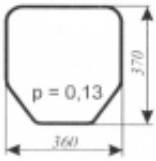

Dane aktualne na dzień: 16-10-2025 14:36

Link do produktu: <https://sklep.firma3e.pl/ursus-6014-sokolka-szyba-tylna-dolna-p-592.html>

Ursus 6014 Sokółka - szyba tylna dolna

Cena	33,00 zł
Dostępność	Dostępny
Numer katalogowy	SK0740

Opis produktu

Szyba płaska, bezbarwna, grubość szkła - 5 mm. Istnieje możliwość zakupu uszczelek do montażu szyby.