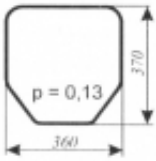

Dane aktualne na dzień: 08-04-2026 17:25

Link do produktu: <https://sklep.firma3e.pl/ursus-6014-sokolka-szyba-tylna-dolna-p-592.html>

Ursus 6014 Sokółka - szyba tylna dolna

Cena **33,00 zł**

Dostępność **Dostępny**

Numer katalogowy **SK0740**

Opis produktu

Szyba płaska, bezbarwna, grubość szkła - 5 mm. Istnieje możliwość zakupu uszczelek do montażu szyby.