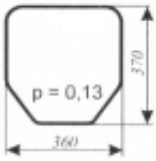

## Ursus 6014 Sokółka - szyba tylna dolna

Cena	<b>33,00 zł</b>
------	-----------------

Dostępność	<b>Dostępny</b>
------------	-----------------

Numer katalogowy	<b>SK0740</b>
------------------	---------------

### Opis produktu

Szyba płaska, bezbarwna, grubość szkła - 5 mm. Istnieje możliwość zakupu uszczelek do montażu szyby.