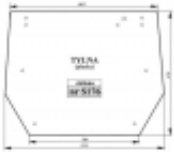

Link do produktu: <https://sklep.firma3e.pl/valtra-valmet-seria-a-a-65-a-75-a-85-a-95-szyba-tylna-zielona-p-2088.html>

Valtra / Valmet Seria A: A 65, A 75, A 85, A 95 - szyba tylna zielona

Cena	276,00 zł
Dostępność	Dostępny
Czas wysyłki	48 godzin
Numer katalogowy	S176

Opis produktu

Szyba hartowana, zielona, płaska. Grubość szkła - 5mm,.

Pasuje również do:

VALTRA/VALMET

Seria A: A 72, A 82, A 92;

Seria AN: A 75N, A 85N, A 95N;

Seria 600 - 900: 600, 600L, 700, 700L, 800, 800E, 800L, 900, 900E, 900L;
865, 865S;