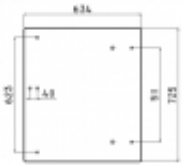

Dane aktualne na dzień: 03-06-2026 00:02

Link do produktu: <https://sklep.firma3e.pl/walec-ammann-szyba-drzwi-p-1386.html>

Walec Ammann - szyba drzwi

Cena **302,00 zł**

Dostępność **Dostępny**

Numer katalogowy **SH2911**

Opis produktu

Szyba płaska, zielona, grubość szkła - 5 mm.
Istnieje możliwość zakupu uszczelek do montażu szyby.