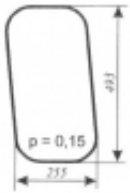

Dane aktualne na dzień: 03-06-2026 00:05

Link do produktu: <https://sklep.firma3e.pl/walec-statyczny-wds-przednia-dolna-tylna-dolna-p-1168.html>

Walec statyczny WDS - przednia dolna / tylna dolna

| | |
|------------------|-----------------|
| Cena | 23,00 zł |
| Dostępność | Dostępny |
| Numer katalogowy | SK0503 |

Opis produktu

Szyba płaska, bezbarwna, grubość szkła - 5 mm. Istnieje możliwość zakupu uszczelek do montażu szyby.