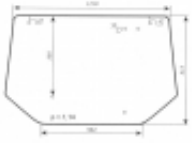

Dane aktualne na dzień: 02-06-2026 23:13

Link do produktu: <https://sklep.firma3e.pl/zetor-10540-szyba-tylna-wersja-2-p-921.html>

Zetor 10540 - szyba tylna (wersja 2)

Cena	253,00 zł

Dostępność	Dostępny

Numer katalogowy	SK0595a

Opis produktu

Szyba płaska, bezbarwna, grubość szkła - 5 mm. Istnieje możliwość zakupu uszczelek do montażu szyby.