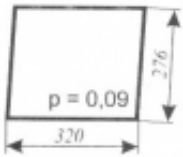

Dane aktualne na dzień: 05-04-2025 23:58

Link do produktu: <https://sklep.firma3e.pl/zetor-12111-szyba-przednia-dolna-p-930.html>

Zetor 12111 - szyba przednia dolna

Cena	23,00 zł

Dostępność	Dostępny

Numer katalogowy	SK0194

Opis produktu

Szyba płaska, bezbarwna, grubość szkła - 5 mm. Istnieje możliwość zakupu uszczelek do montażu szyby.