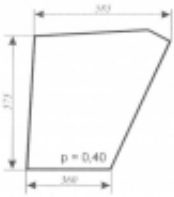

Dane aktualne na dzień: 02-06-2026 23:10

Link do produktu: <https://sklep.firma3e.pl/zetor-12245-szyba-drzwi-dol-p-938.html>

Zetor 12245 - szyba drzwi dół

Cena **52,00 zł**

Dostępność **Dostępny**

Numer katalogowy **SK0658**

Opis produktu

Szyba płaska, bezbarwna, grubość szkła - 5 mm. Istnieje możliwość zakupu uszczelek do montażu szyby.