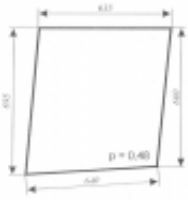

Dane aktualne na dzień: 05-04-2025 23:27

Link do produktu: <https://sklep.firma3e.pl/zetor-12245-szyba-drzwi-gora-p-935.html>

Zetor 12245 - szyba drzwi góra

Cena **56,00 zł**

Dostępność **Dostępny**

Numer katalogowy **SK0655**

Opis produktu

Szyba płaska, bezbarwna, grubość szkła - 5 mm. Istnieje możliwość zakupu uszczelek do montażu szyby.