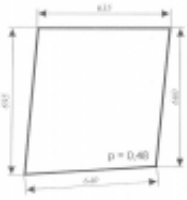

Dane aktualne na dzień: 02-06-2026 23:13

Link do produktu: <https://sklep.firma3e.pl/zetor-12245-szyba-drzwi-gora-p-935.html>

Zetor 12245 - szyba drzwi góra

Cena **56,00 zł**

Dostępność **Dostępny**

Numer katalogowy **SK0655**

Opis produktu

Szyba płaska, bezbarwna, grubość szkła - 5 mm. Istnieje możliwość zakupu uszczelek do montażu szyby.