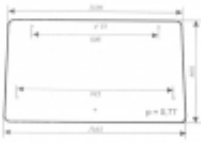

Dane aktualne na dzień: 05-04-2025 22:57

Link do produktu: <https://sklep.firma3e.pl/zetor-12245-szyba-tylna-p-933.html>

Zetor 12245 - szyba tylna

Cena **161,00 zł**

Dostępność **Dostępny**

Numer katalogowy **SK0653**

Opis produktu

Szyba płaska, bezbarwna, grubość szkła - 5 mm. Istnieje możliwość zakupu uszczelek do montażu szyby.