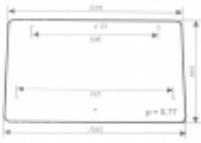

Dane aktualne na dzień: 16-10-2025 14:36

Link do produktu: <https://sklep.firma3e.pl/zetor-12245-szyba-tylna-p-933.html>

Zetor 12245 - szyba tylna

Cena **161,00 zł**

Dostępność **Dostępny**

Numer katalogowy **SK0653**

Opis produktu

Szyba płaska, bezbarwna, grubość szkła - 5 mm. Istnieje możliwość zakupu uszczelek do montażu szyby.