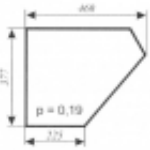

Dane aktualne na dzień: 02-06-2026 23:10

Link do produktu: <https://sklep.firma3e.pl/zetor-4718-szyba-drzwi-dol-p-866.html>

Zetor 4718 - szyba drzwi dół

Cena	41,00 zł
Dostępność	Dostępny
Numer katalogowy	SK0539

Opis produktu

Szyba płaska, bezbarwna, grubość szkła - 5 mm. Istnieje możliwość zakupu uszczelek do montażu szyby.