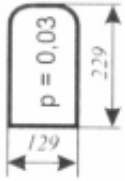

Dane aktualne na dzień: 16-10-2025 14:36

Link do produktu: <https://sklep.firma3e.pl/zetor-4718-szyba-przednia-dolna-lewa-p-869.html>

Zetor 4718 - szyba przednia dolna lewa

Cena **35,00 zł**

Dostępność **Dostępny**

Numer katalogowy **SK0542**

Opis produktu

Szyba płaska, bezbarwna, grubość szkła - 5 mm. Istnieje możliwość zakupu uszczelek do montażu szyby.