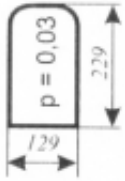

Dane aktualne na dzień: 03-06-2026 00:04

Link do produktu: <https://sklep.firma3e.pl/zetor-4718-szyba-przednia-dolna-lewa-p-869.html>

Zetor 4718 - szyba przednia dolna lewa

Cena	35,00 zł
Dostępność	Dostępny
Numer katalogowy	SK0542

Opis produktu

Szyba płaska, bezbarwna, grubość szkła - 5 mm. Istnieje możliwość zakupu uszczelek do montażu szyby.