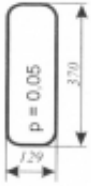

Dane aktualne na dzień: 02-06-2026 23:13

Link do produktu: <https://sklep.firma3e.pl/zetor-4718-szyba-przednia-dolna-prawa-p-867.html>

Zetor 4718 - szyba przednia dolna prawa

Cena	35,00 zł
Dostępność	Dostępny
Numer katalogowy	SK0540

Opis produktu

Szyba płaska, bezbarwna, grubość szkła - 5 mm. Istnieje możliwość zakupu uszczelek do montażu szyby.