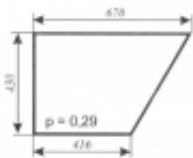

Dane aktualne na dzień: 06-04-2025 05:09

Link do produktu: <https://sklep.firma3e.pl/zetor-5611-szyba-drzwi-dol-p-884.html>

Zetor 5611 - szyba drzwi dół

Cena	41,00 zł
Dostępność	Dostępny
Numer katalogowy	SK0548

Opis produktu

Szyba płaska, bezbarwna, grubość szkła - 5 mm. Istnieje możliwość zakupu uszczelek do montażu szyby.