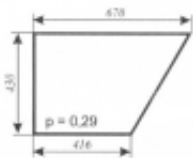

Dane aktualne na dzień: 02-06-2026 23:11

Link do produktu: <https://sklep.firma3e.pl/zetor-5611-szyba-drzwi-dol-p-884.html>

Zetor 5611 - szyba drzwi dół

Cena	41,00 zł
Dostępność	Dostępny
Numer katalogowy	SK0548

Opis produktu

Szyba płaska, bezbarwna, grubość szkła - 5 mm. Istnieje możliwość zakupu uszczelek do montażu szyby.