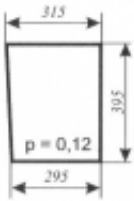

Dane aktualne na dzień: 02-06-2026 23:13

Link do produktu: <https://sklep.firma3e.pl/zetor-5611-szyba-przednia-dolna-p-883.html>

Zetor 5611 - szyba przednia dolna

Cena	29,00 zł
Dostępność	Dostępny
Numer katalogowy	SK0547

Opis produktu

Szyba płaska, bezbarwna, grubość szkła - 5 mm. Istnieje możliwość zakupu uszczelek do montażu szyby.