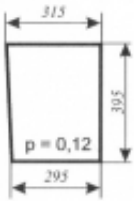

Dane aktualne na dzień: 06-04-2025 05:17

Link do produktu: <https://sklep.firma3e.pl/zetor-5611-szyba-przednia-dolna-p-883.html>

Zetor 5611 - szyba przednia dolna

Cena	29,00 zł

Dostępność	Dostępny

Numer katalogowy	SK0547

Opis produktu

Szyba płaska, bezbarwna, grubość szkła - 5 mm. Istnieje możliwość zakupu uszczelek do montażu szyby.