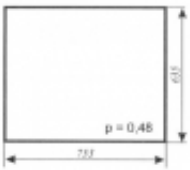

Dane aktualne na dzień: 06-04-2025 05:24

Link do produktu: <https://sklep.firma3e.pl/zetor-5611-szyba-tylna-p-879.html>

Zetor 5611 - szyba tylna

Cena	64,00 zł

Dostępność	Dostępny

Numer katalogowy	SK0545

Opis produktu

Szyba płaska, bezbarwna, grubość szkła - 5 mm. Istnieje możliwość zakupu uszczelek do montażu szyby.