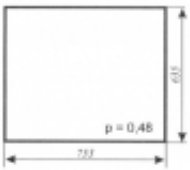

Dane aktualne na dzień: 02-06-2026 23:10

Link do produktu: <https://sklep.firma3e.pl/zetor-5611-szyba-tylna-p-879.html>

Zetor 5611 - szyba tylna

Cena	64,00 zł

Dostępność	Dostępny

Numer katalogowy	SK0545

Opis produktu

Szyba płaska, bezbarwna, grubość szkła - 5 mm. Istnieje możliwość zakupu uszczelek do montażu szyby.