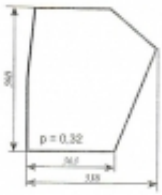

Dane aktualne na dzień: 16-10-2025 14:36

Link do produktu: <https://sklep.firma3e.pl/zetor-6945-szyba-drzwi-dol-p-893.html>

Zetor 6945 - szyba drzwi dół

Cena	52,00 zł
Dostępność	Dostępny
Numer katalogowy	SK0837

Opis produktu

Szyba płaska, bezbarwna, grubość szkła - 5 mm. Istnieje możliwość zakupu uszczelek do montażu szyby.