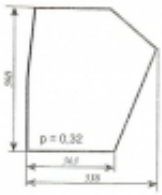

Dane aktualne na dzień: 02-06-2026 23:10

Link do produktu: <https://sklep.firma3e.pl/zetor-6945-szyba-drzwi-dol-p-893.html>

Zetor 6945 - szyba drzwi dół

Cena	52,00 zł
Dostępność	Dostępny
Numer katalogowy	SK0837

Opis produktu

Szyba płaska, bezbarwna, grubość szkła - 5 mm. Istnieje możliwość zakupu uszczelek do montażu szyby.