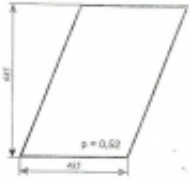

Dane aktualne na dzień: 02-06-2026 23:10

Link do produktu: <https://sklep.firma3e.pl/zetor-6945-szyba-drzwi-gora-p-892.html>

Zetor 6945 - szyba drzwi góra

Cena	66,00 zł

Dostępność	Dostępny

Numer katalogowy	SK0836

Opis produktu

Szyba płaska, bezbarwna, grubość szkła - 5 mm. Istnieje możliwość zakupu uszczelek do montażu szyby.