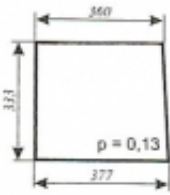

Dane aktualne na dzień: 16-10-2025 14:36

Link do produktu: <https://sklep.firma3e.pl/zetor-6945-szyba-przednia-dolna-p-891.html>

Zetor 6945 - szyba przednia dolna

Cena	26,00 zł

Dostępność	Dostępny

Numer katalogowy	SK0835

Opis produktu

Szyba płaska, bezbarwna, grubość szkła - 5 mm. Istnieje możliwość zakupu uszczelek do montażu szyby.