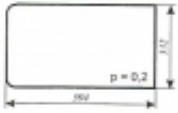

## Zetor 6945 - szyba tylna dolna

Cena	<b>35,00 zł</b>
------	-----------------

Dostępność	<b>Dostępny</b>
------------	-----------------

Numer katalogowy	<b>SK0206</b>
------------------	---------------

### Opis produktu

Szyba płaska, bezbarwna, grubość szkła - 5 mm. Istnieje możliwość zakupu uszczelek do montażu szyby.