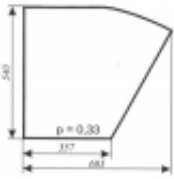

Dane aktualne na dzień: 02-06-2026 23:13

Link do produktu: <https://sklep.firma3e.pl/zetor-7011-typ-bk-5911-szyba-drzwi-dol-p-900.html>

Zetor 7011 (typ BK 5911) - szyba drzwi dół

Cena	54,00 zł
Dostępność	Dostępny
Numer katalogowy	SK0015

Opis produktu

Szyba płaska, bezbarwna, grubość szkła - 5 mm. Istnieje możliwość zakupu uszczelek do montażu szyby.