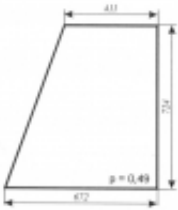

Dane aktualne na dzień: 03-06-2026 00:03

Link do produktu: <https://sklep.firma3e.pl/zetor-7011-typ-bk-5911-szyba-drzwi-gora-p-894.html>

Zetor 7011 (typ BK 5911) - szyba drzwi góra

Cena **74,00 zł**

Dostępność **Dostępny**

Numer katalogowy **SK0009**

Opis produktu

Szyba płaska, bezbarwna, grubość szkła - 5 mm. Istnieje możliwość zakupu uszczelek do montażu szyby.